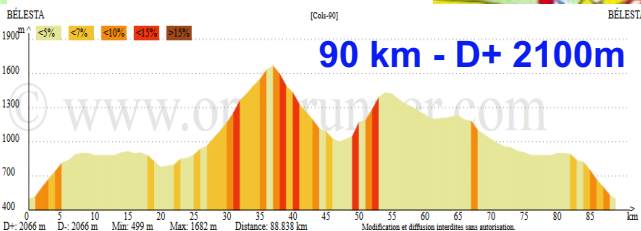

Départ de **Belesta**

LES COLS 2015
Organisés par la Commission Cyclo F.S.G.T.
Grande boucle (**Rouge**): 110km
Moyenne boucle (**Bleue**): 90 km
Petite boucle (**Verte**): 55 km