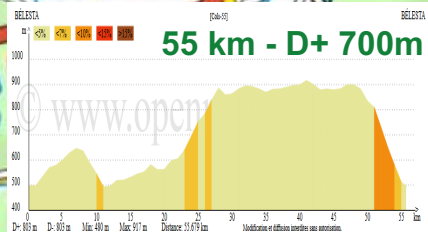

Départ de **Belesta**

LES COLS 2015
Organisés par la Commission Cyclo F.S.G.T.
Grande boucle (**Rouge**): 110km
Moyenne boucle (**Bleue**): 90 km
Petite boucle (**Verte**): 55 km