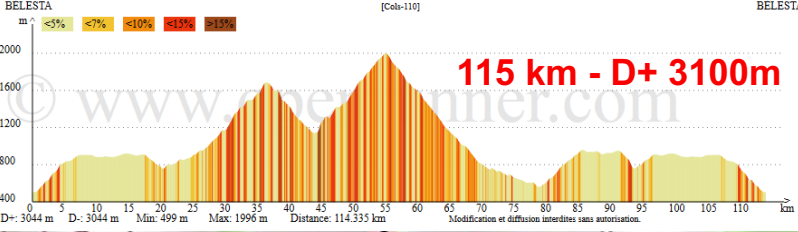

Départ de **Belesta**

LES COLS 2015
Organisés par la Commission Cyclo F.S.G.T.
Grande boucle (**Rouge**): 110km
Moyenne boucle (**Bleue**): 90 km
Petite boucle (**Verte**): 55 km